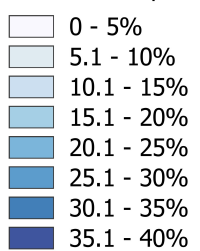

Ernstige geluidhinder van vliegverkeer

Legenda

Geluidhinder per cluster (in%)

— Niet in te delen

Geluidcontouren Schiphol

— 48 dB (A)-contour

- - - 58 dB (A)-contour

Schiphol

■ Luchthavengebied

Gezondheidsmonitor Schiphol Kennemerland
hinder en beleving 2016