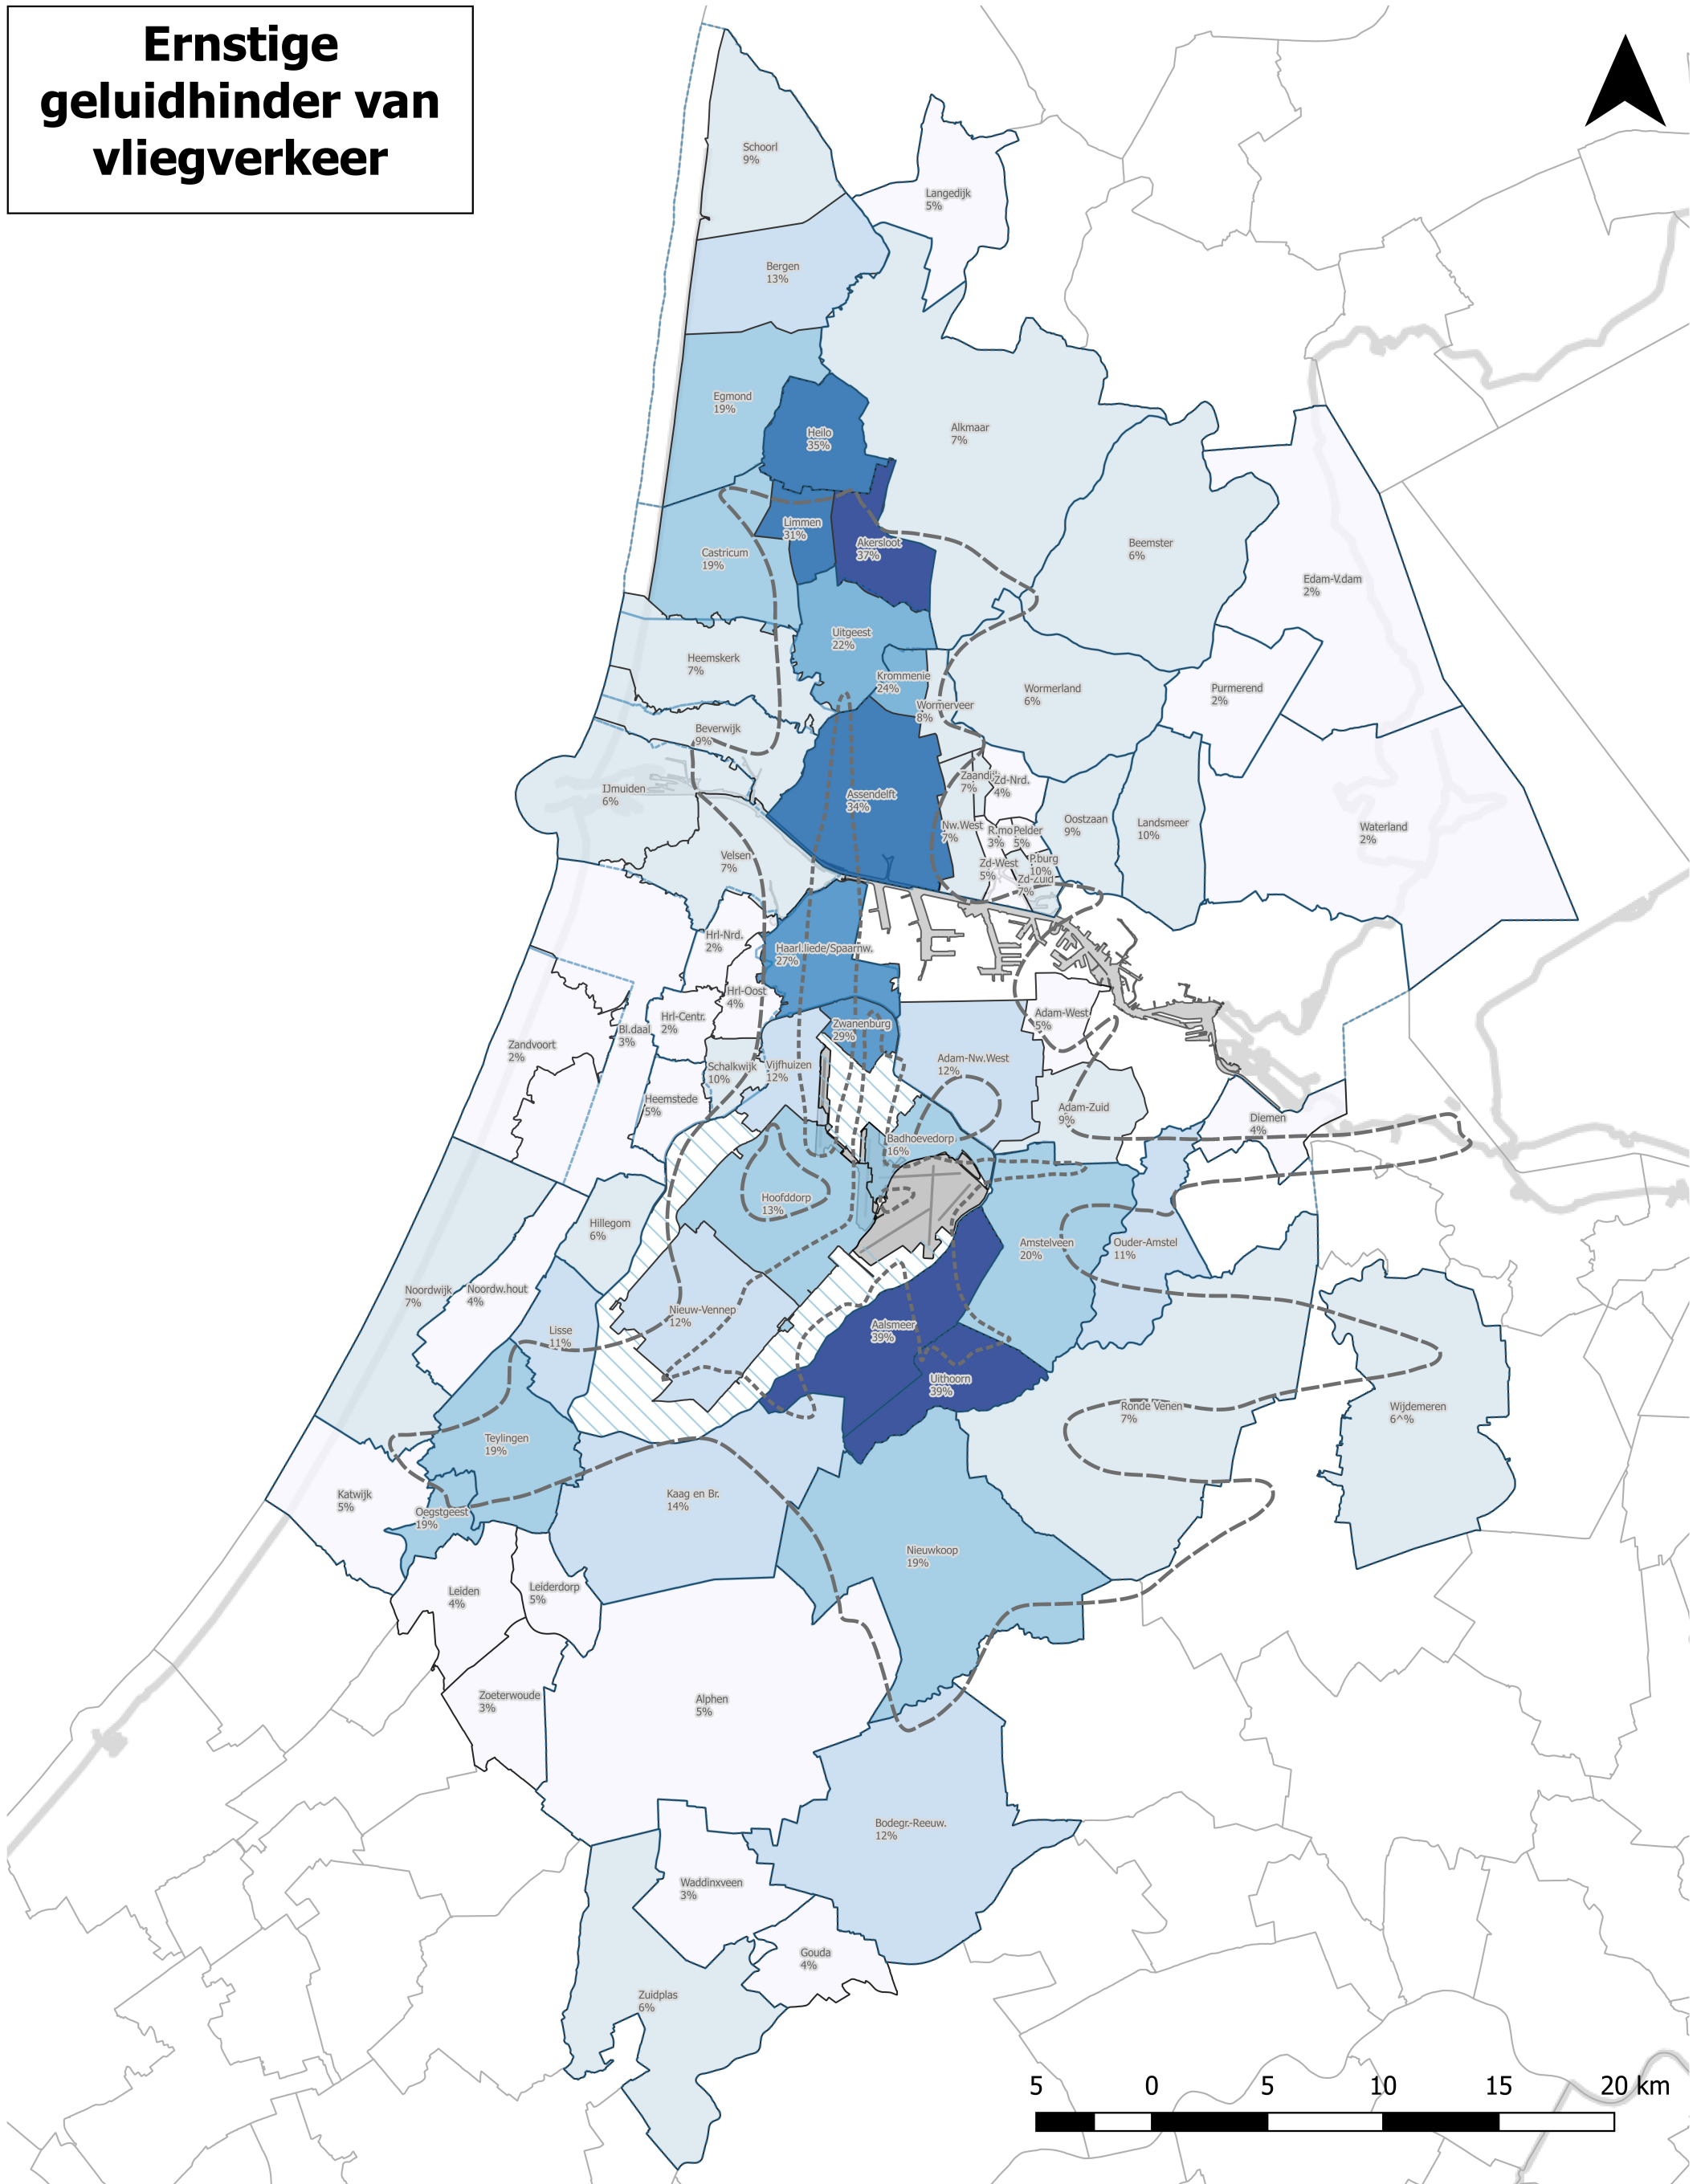

Ernstige geluidhinder van vliegverkeer

Legenda

Geluidhinder per cluster (in%)

— Niet in te delen

Geluidcontouren Schiphol

— 48 dB (A)-contour

- - - 58 dB (A)-contour

Schiphol

■ Luchthavengebied

Gezondheidsmonitor Schiphol Kennemerland
hinder en beleving 2016